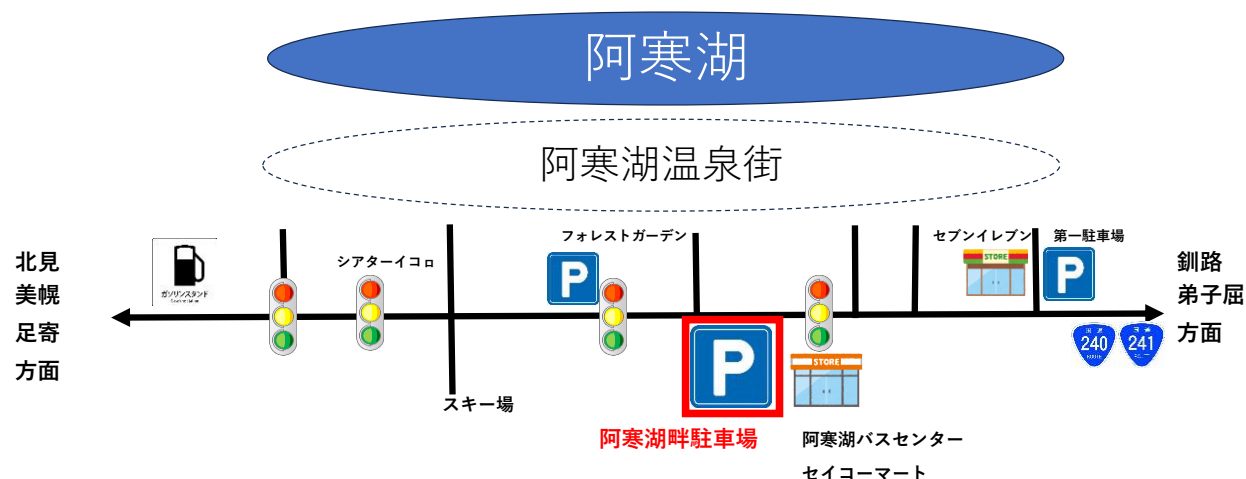

第74回全国高等学校スキー大会アルペン競技（阿寒湖畔スキー場）

応援者(駐車証のない方)向け駐車場・無料送迎車のご案内

2025年2月8日（土）～2月11日（火）の大会開催期間中は、国設阿寒湖畔スキー場の駐車場は選手・役員等、駐車証を発行された車のみが駐車可能となります。

2月8日（土）～11日（火）の一般応援者は国道沿いにある阿寒湖畔駐車場に駐車して頂き、スキー場までは無料送迎車にて移動して頂きます。

駐車場：**阿寒湖畔駐車場**（釧路市阿寒町阿寒湖温泉3丁目4）
（阿寒湖バスセンター・セイコーマートの隣です）

<https://maps.app.goo.gl/yD1CpW4jq7HLkTfH8>

駐車料金・送迎車は無料です。

スキー場⇄駐車場間送迎車運行日：**2/8～2/11 7:45～競技終了30分後まで随時運行**

（所要時間約5分、混雑状況等によりお待ち頂くことがございます。ご了承ください。）

阿寒湖畔駐車場が満車になりましたら、別の駐車場を当日ご案内させていただきます