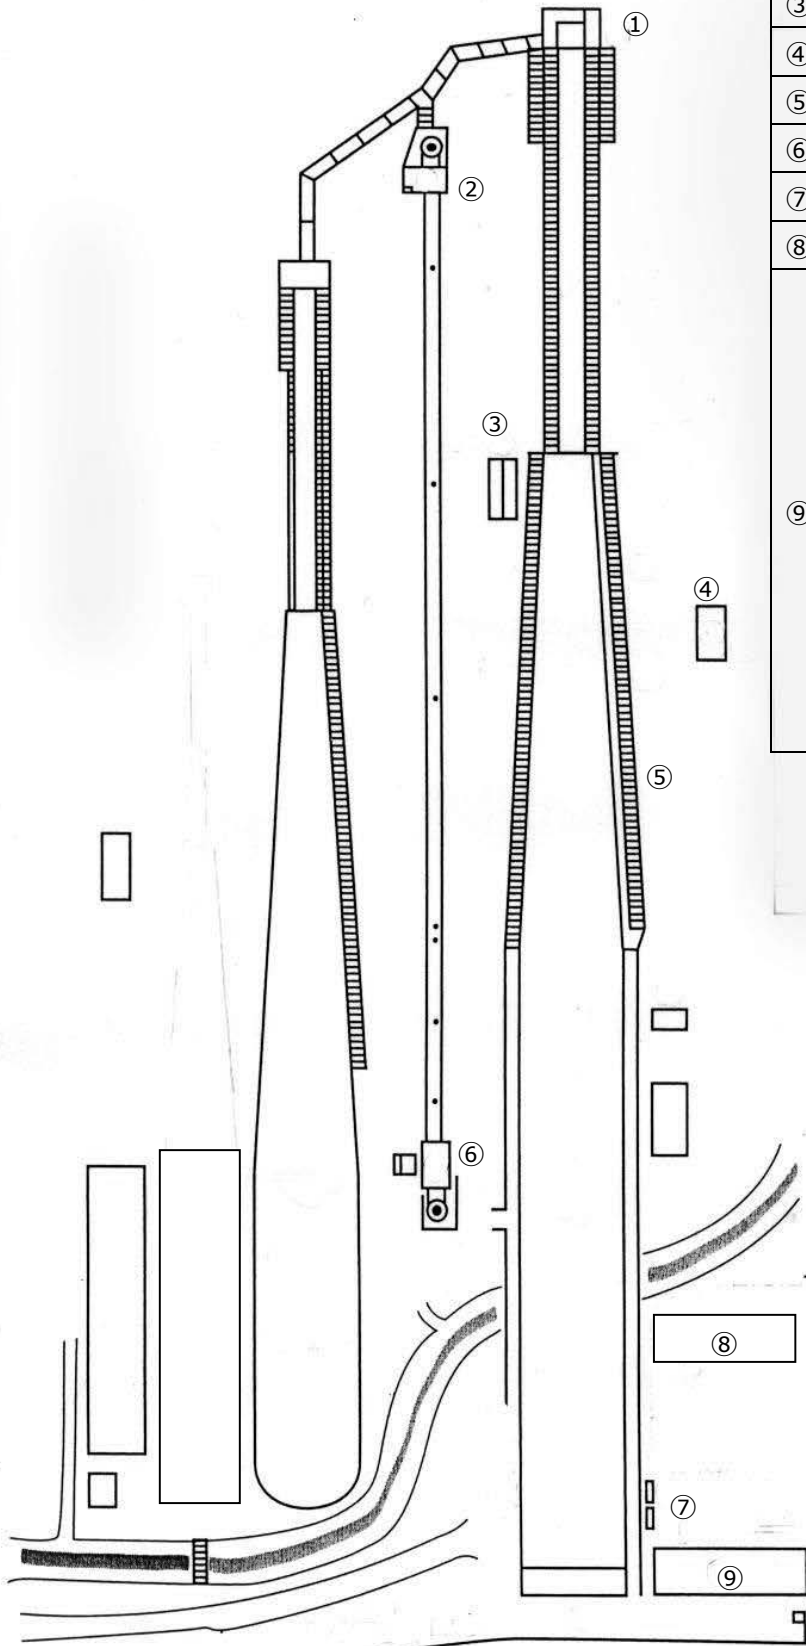

ジャンプ競技会場図

①	スタートハウス
②	リフト終点停留所
③	コーチボックス
④	ジャッジハウス
⑤	飛距離判定係長席
⑥	リフト起点停留所
⑦	公式記録掲示板
⑧	観客席
⑨	選手・監督受付, 控所(1F)
	ワックスルーム(1F)
	トライアルジャンパー控室(1F)
	救護室(1F)
	支援隊控室(1F)
	報道控室(1F)
	競技役員控室(2F)
女子更衣室(2F)	
	放送・計算室(2F)
	来賓室(2F)

至 名寄

至 ピヤシリスキー場